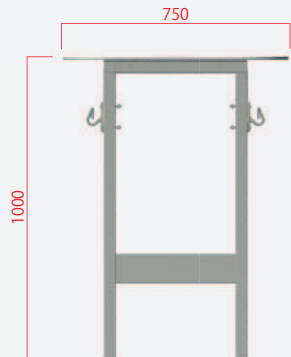

ペット連れもそうでない人もテーブルを囲んで一緒におしゃべり  
**リードフック付テーブル（ワイド）**

< 寸法 >

< 材質 >

- ① 鋼材（溶融亜鉛めっき処理 + ウレタン塗装）
- ② 人工大理石（磨き仕上）
- ③ ステンレス鋳物（#400 磨き）
- ④ アルミ板 + シルク印刷
- ⑤ SP コート印刷貼り

（免責事項サイン付）

製品の説明

小型犬～中型犬まで対応のリードフックが左右2ヶ所ついた、ワイドな1枚板のテーブルです。