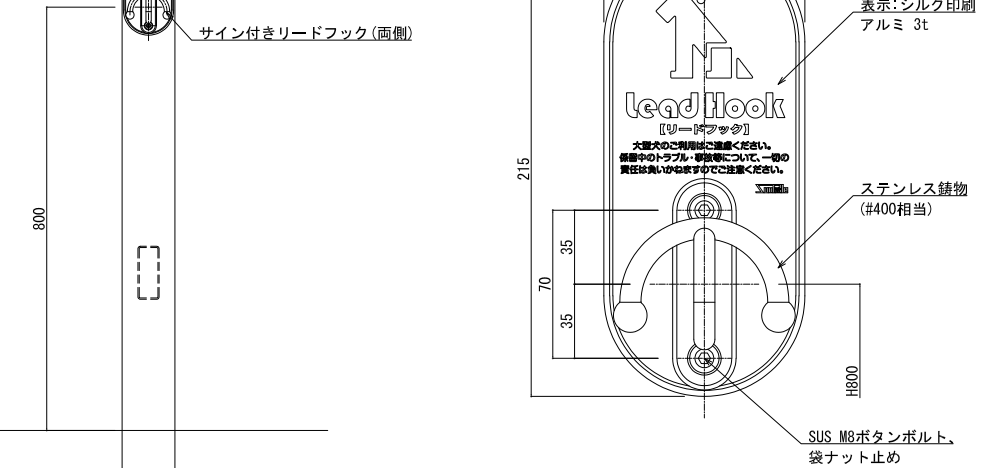

平面図

SUS M8ボタンボルト、袋ナット止め  
 SS400 L-40×40×3t  
 人工大理石 12t  
 宝くじマーク:SPコート印刷貼り  
 170×60

立面図

側面図

リードフック 詳細図