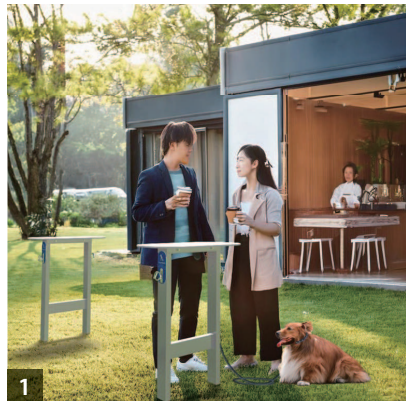

ペット連れもそうでない人もテーブルを囲んで一緒におしゃべり  
**リードフック付テーブル（ワイド）**

< 寸法 >

< 材質 >

- ① 鋼材（溶融亜鉛めっき処理 + ウレタン塗装）
- ② 人工大理石（磨き仕上）
- ③ ステンレス鋳物（#400 磨き）
- ④ アルミ板 + シルク印刷
- ⑤ SP コート印刷貼り

（免責事項サイン付）

製品の説明

小型犬～中型犬まで対応のリードフックが左右2ヶ所ついた、ワイドな1枚板のテーブルです。

公共空間で喫煙スペースは整備されている昨今ですが、ペット連れにとって利用しやすいものは少ないのが現状です。ペットをきっかけに、気軽に色々な人が交流できる場ができれば。そういった思いから生まれた様々なシーンで活躍するアイテムです。

天板は近年キッチン为天板としても使われている人工大理石のプレートで、熱に強く強度があり、汚れも拭きとりやすいため清潔に使えます。

U244 リードフック付きテーブル（ワイド）

こんな場所に…

1. PFI 事業で近くにカフェなども増え、周りのカフェスタンドとして
2. 景色の良い場所で手や離し、荷物を置いたりワンちゃんの撮影スポットとして
3. 広い園路やお散歩ルートの途中に点々と置き、小休憩ポイントとして
4. 水飲みや休憩所 / ドッグランなどの近くに、みんなが集まるスポットとして

テーブルの角やリードフックは丸みを帯びた形状ですが、子供が走り回る場所などではご注意ください。