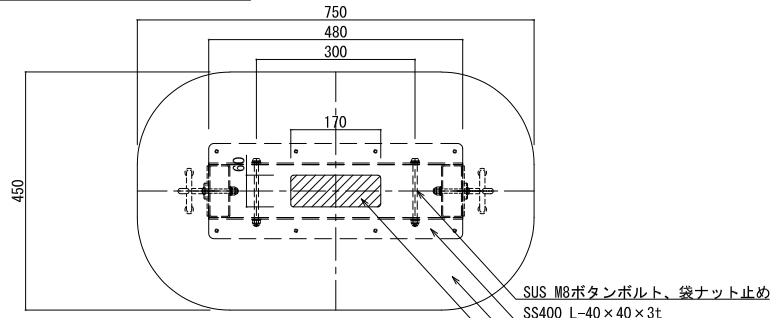

### U244 リードフック付テーブル(ワイド)

特記事項  
 \* 鋼材は溶融亜鉛めっき処理後、見え掛かり部をウレタン樹脂塗装仕上とし、ライトグレー色(日塗工:N-70)とする。  
 \* ISO9001認証取得企業の管理・製造品とする。  
 \* 製造物責任法(PL法)に対応した保険加入品とする。  
 \* 国土交通省が品質確保の重要性に基づき登録した公園施設の点検・診断を適正に実施・管理統括できる技術資格保有者(公園施設製品安全管理士)の管理・製造品とする。