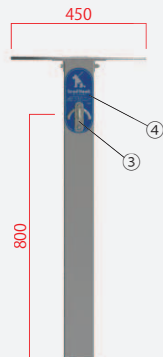

ペット連れもそうでない人もテーブルを囲んで一緒におしゃべり  
**リードフック付テーブル（ワイド）**

< 寸法 >

< 材質 >

- ① 鋼材（溶融亜鉛めっき処理 + ウレタン塗装）
- ② 人工大理石（磨き仕上）
- ③ ステンレス鋳物（#400 磨き）
- ④ アルミ板 + シルク印刷
- ⑤ SP コート印刷貼り

（免責事項サイン付）

製品の説明

小型犬～中型犬まで対応のリードフックが左右2ヶ所ついた、ワイドな1枚板のテーブルです。