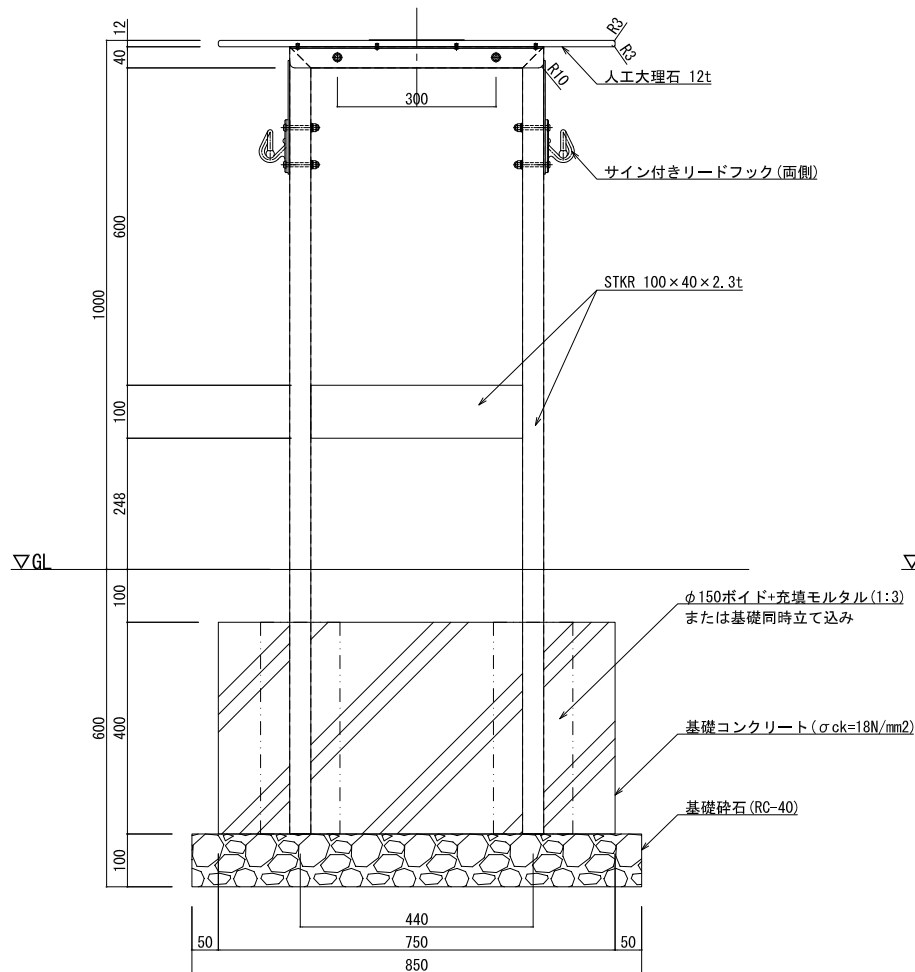

平面図

SUS M8ボタンボルト、袋ナット止め  
 SS400 L-40×40×3t  
 人工大理石 12t  
 宝くじマーク:SPコート印刷貼り  
 170×60

立面図

側面図

リードフック 詳細図