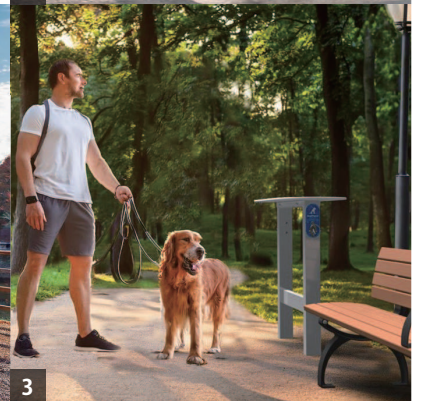

公共空間で喫煙スペースは整備されている昨今ですが、ペット連れにとって利用しやすいものは少ないのが現状です。ペットをきっかけに、気軽に色々な人が交流できる場ができれば。そういった思いから生まれた様々なシーンで活躍するアイテムです。

天板は近年キッチン为天板としても使われている人工大理石のプレートで、熱に強く強度があり、汚れも拭きとりやすいため清潔に使えます。

U244 リードフック付きテーブル（ワイド）

こんな場所に…

1. PFI 事業で近くにカフェなども増え、周りのカフェスタンドとして
2. 景色の良い場所で手や離し、荷物を置いたりワンちゃんの撮影スポットとして
3. 広い園路やお散歩ルートの途中に点々と置き、小休憩ポイントとして
4. 水飲みや休憩所 / ドッグランなどの近くに、みんなが集まるスポットとして

テーブルの角やリードフックは丸みを帯びた形状ですが、子供が走り回る場所などではご注意ください。