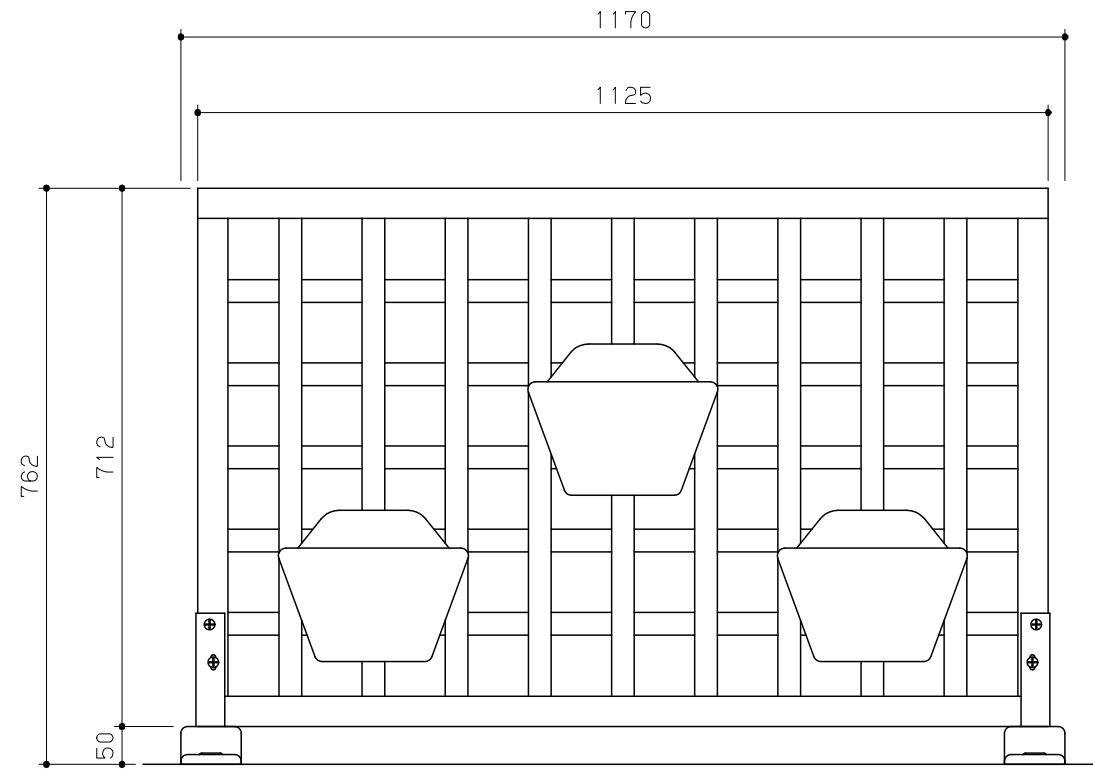

立面図

木材はハードウッドとし、木材保護着色塗料（WPS）塗装仕上げとする。
鋼材は、電気亜鉛メッキ処理の上、ポリエステル樹脂粉体塗装（ダークグレー）仕上げとする。
本製品は、（一社）日本公園施設業協会賠償責任保険加入製品、およびSPL表示認定企業製品とする。
本製品は、ISO9001認証取得企業製品とする。