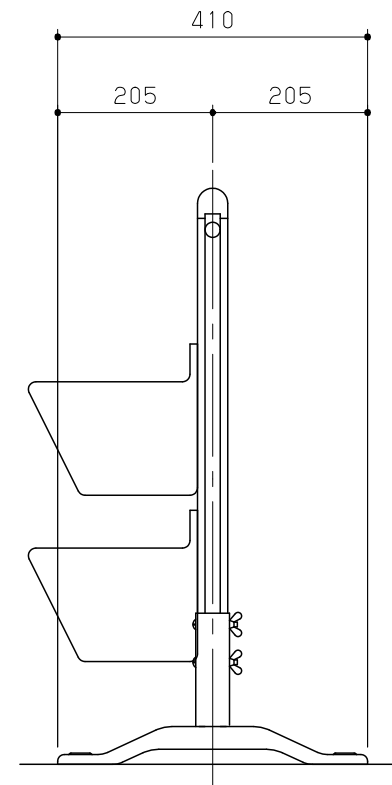

### 仕様

ラチスパネル：ハードウッド

脚部：スチール

サイズ：1170W×410D×762H

#### 置き式で移動も簡単な高耐久ラチスパネル

本製品のラチス部分は厚さ 19mm のハードウッド。 2 枚の板を削り、重ね合わせる相欠加工を施しています。脚部には鋼材を使用しています。しっかりとした造りで、重量のあるハンギングでも変形等の心配がありません。また、パネルの上部は R 加工を施しているので手を添えても安心。天然木のぬくもりを感じることが出来ます。

平面図

立面図

側面図

木材はハードウッドとし、木材保護着色塗料（WPS）塗装仕上げとする。  
 鋼材は、電気亜鉛メッキ処理の上、ポリエステル樹脂粉体塗装（ダークグレー）仕上げとする。  
 本製品は、（一社）日本公園施設業協会賠償責任保険加入製品、およびSPL表示認定企業製品とする。  
 本製品は、ISO9001認証取得企業製品とする。