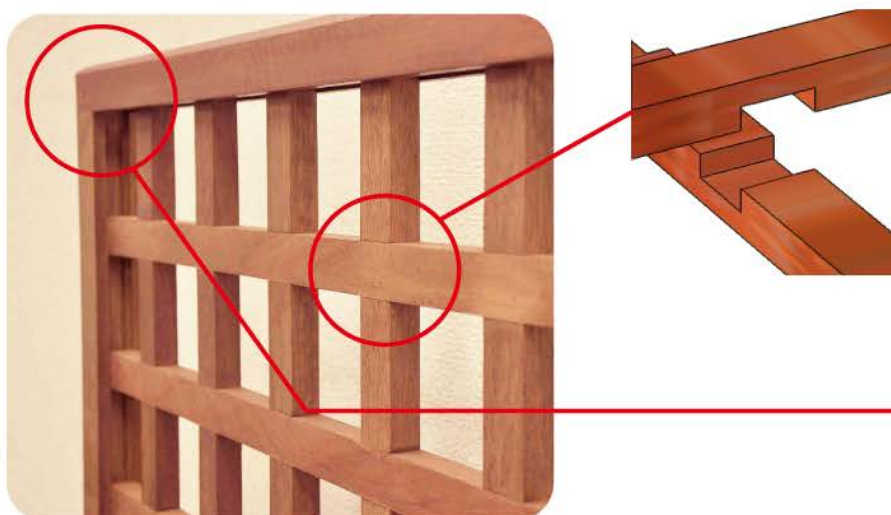

製品の特徴

置き式で移動も簡単な高耐久ラチスパネル

本製品のラチス部分は厚さ 19mm のハードウッド。 2 枚の板を削り、重ね合わせる相欠加工を施しています。脚部には鋼材を使用しています。しっかりとした造りで、重量のあるハンギングでも変形等の心配がありません。また、パネルの上部は R 加工を施しているので手を添えても安心。天然木のぬくもりを感じることが出来ます。