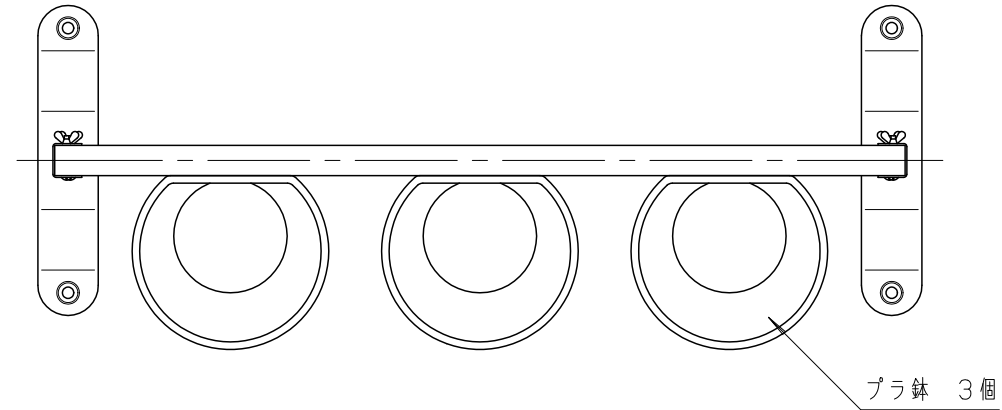

平面図

木材はハードウッドとし、木材保護着色塗料（WPS）塗装仕上げとする。
鋼材は、電気亜鉛メッキ処理の上、ポリエステル樹脂粉体塗装（ダークグレー）仕上げとする。
本製品は、（一社）日本公園施設業協会賠償責任保険加入製品、およびSPL表示認定企業製品とする。
本製品は、ISO9001認証取得企業製品とする。