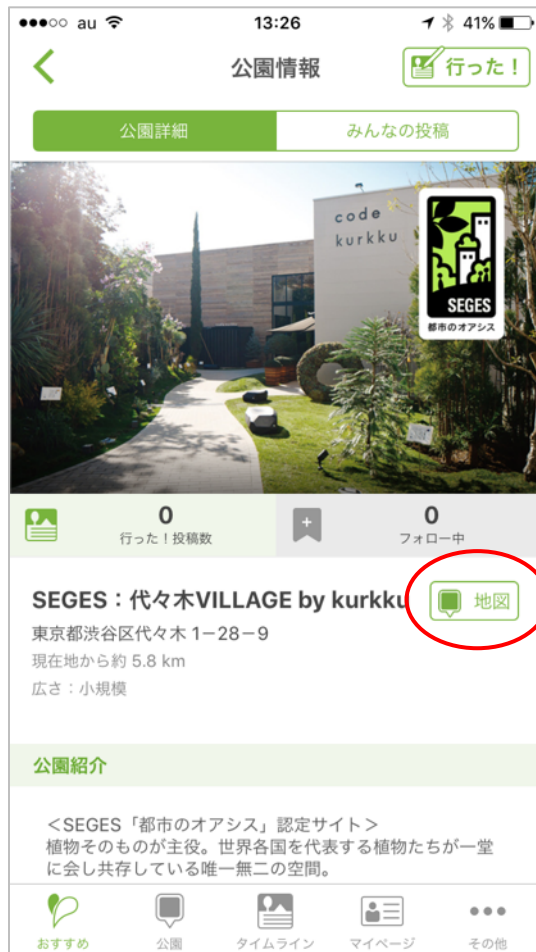

都市のオアシス
×
PARKFUL

2017/2/14 @コトラボ

「おすすめ」に特集追加

詳細画面と地図表示

一度詳細画面から地図を表示すると、以降地図上にピンが表示されるようになります。

検索できます

キーワード検索では、施設名、所在地に含まれる語句が検索にヒットします。紹介コメントは検索対象外です。

投稿もご活用ください

明らかな施設の宣伝、営利目的の内容は規約上NGとなりますが、季節ごとの緑地の魅力を発信していただくことは可能です。

(一般ユーザーに混ざっての投稿扱いとなります)