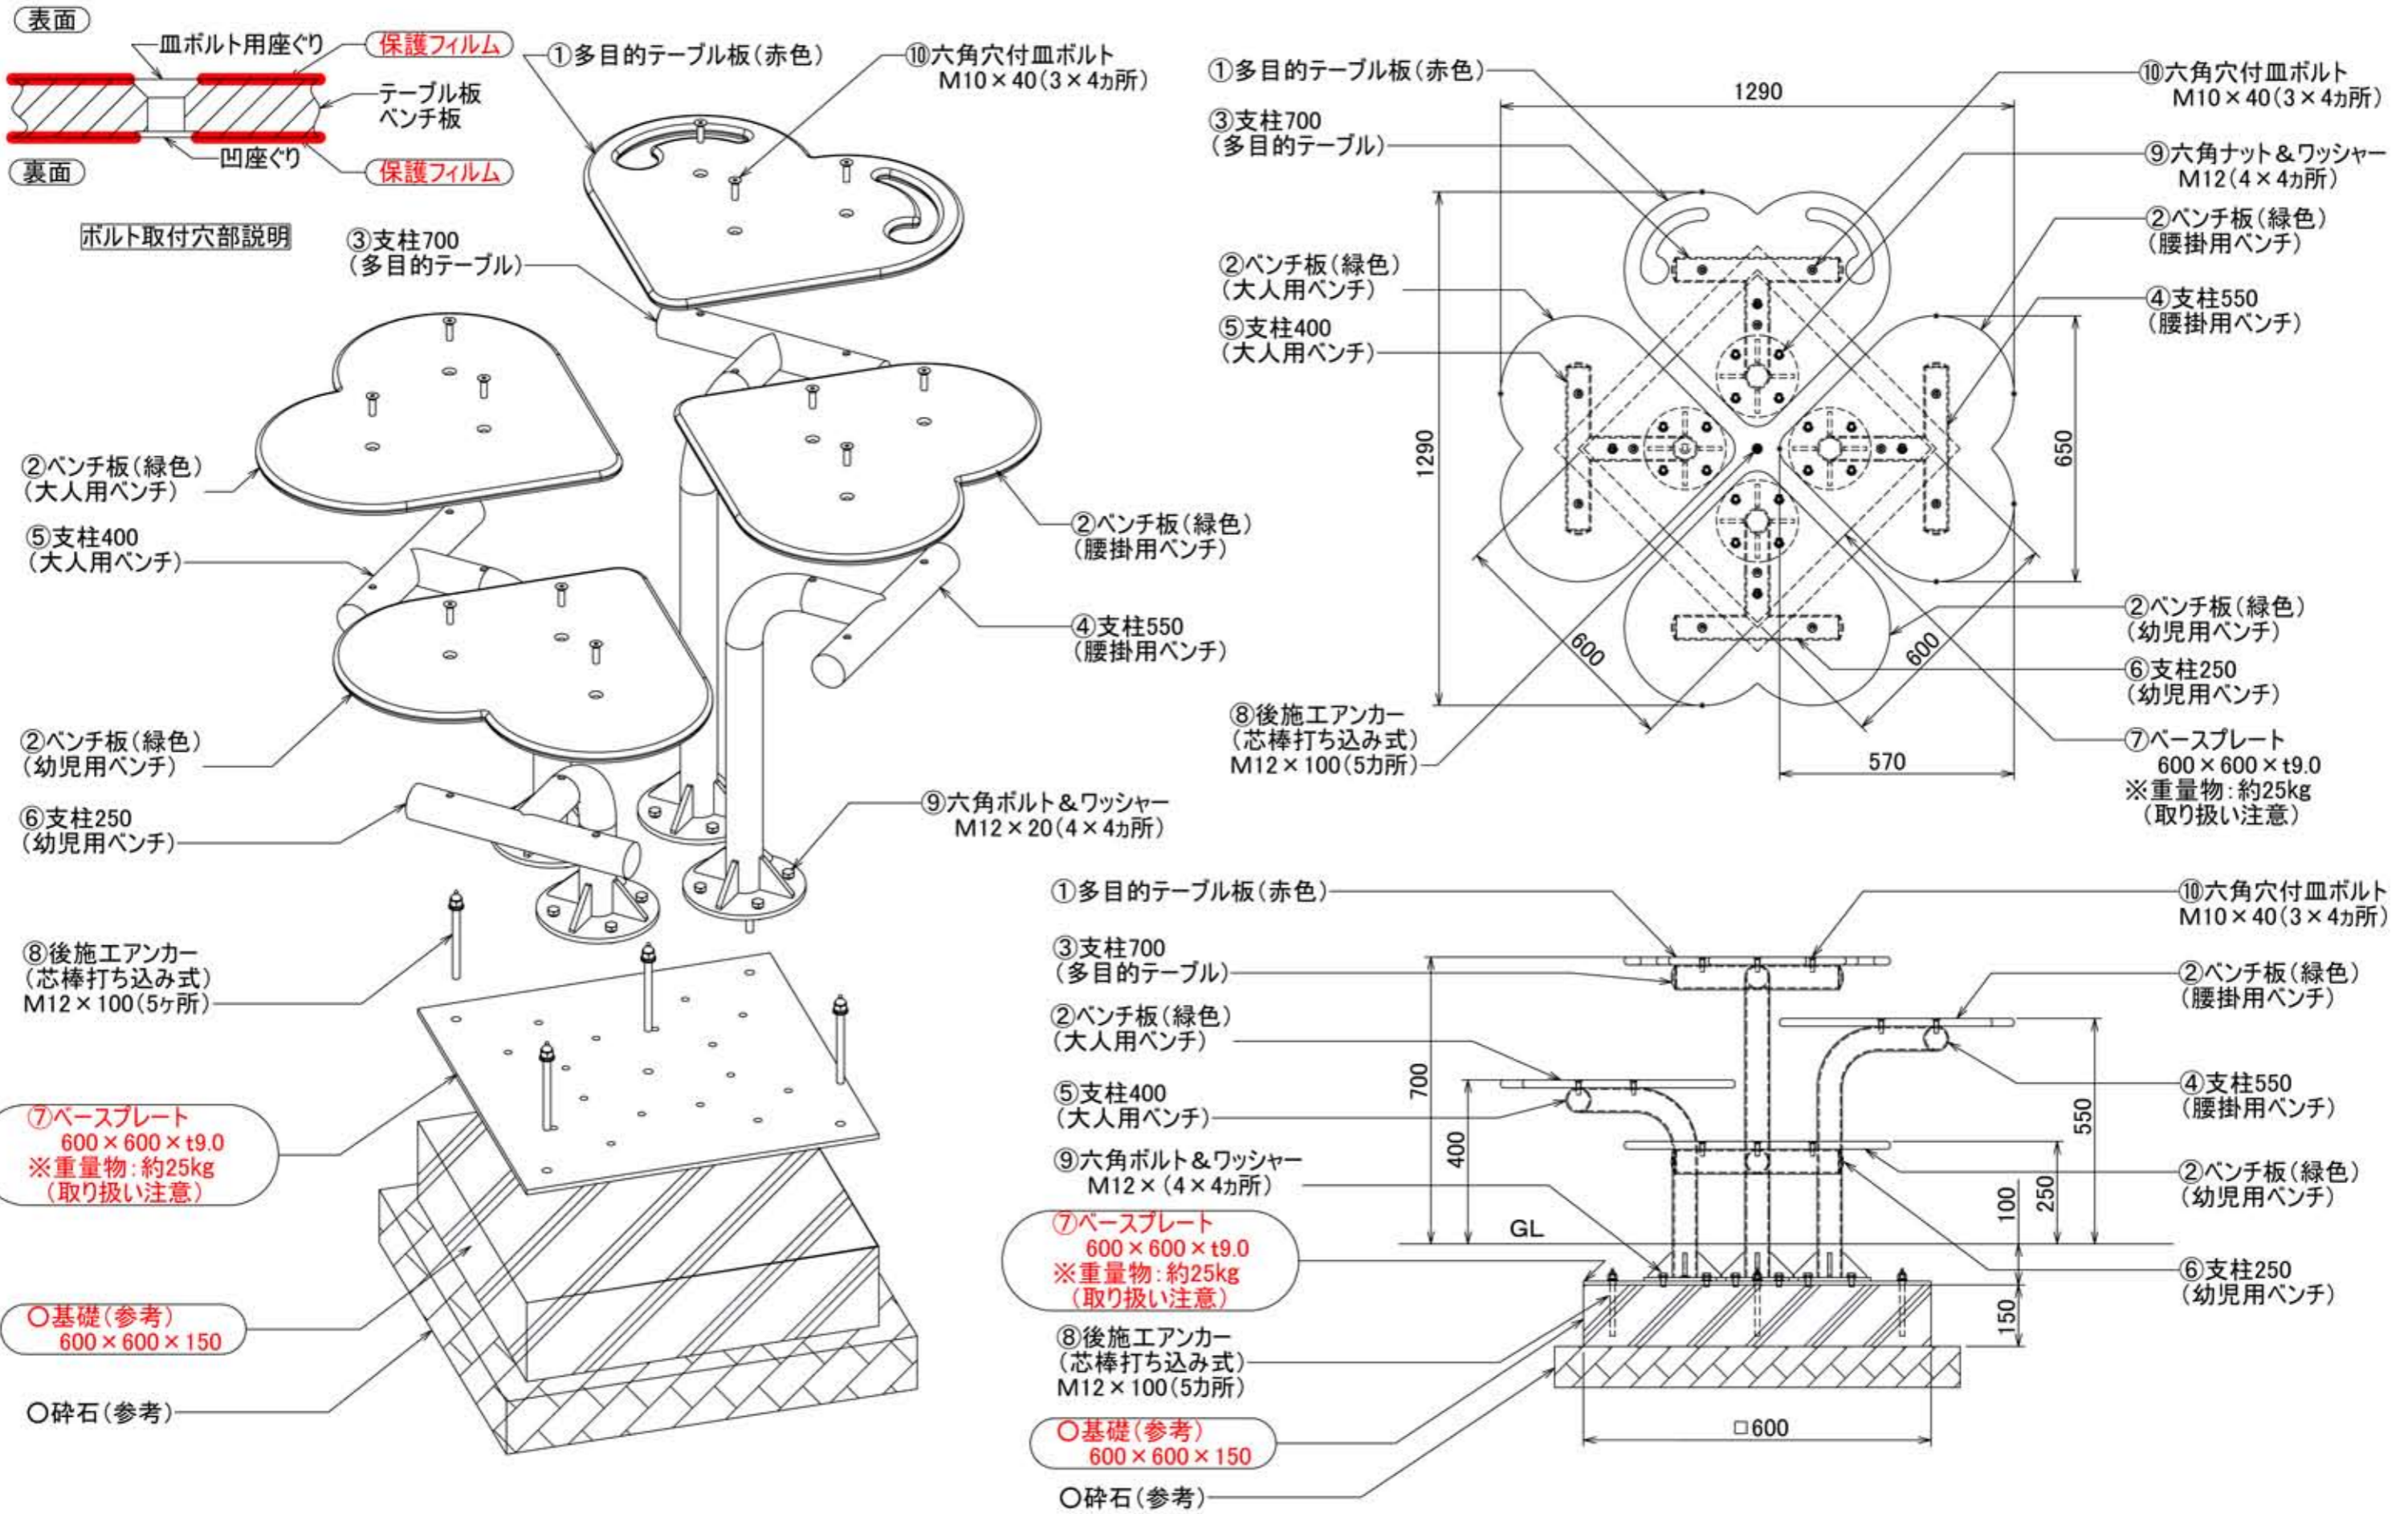

咲かせよう！ 幸せの四つ葉のクローバーベンチ

製品の特長

- ポイント1** 幸運が訪れると言われる四つ葉のクローバーの形をした休養施設。
- ポイント2** 幅広い人々が利用できるように、高さを変えたベンチ&テーブル。
- ポイント3** 快適な施設を維持するため、耐久性や保守性を考慮した安心設計。

ポイント1

◆幸福のシンボルである四つ葉のクローバーをモチーフに、ハート型4枚葉で構成。

四つ葉のクローバーベンチで憩いの空間

利用イメージ風景 (4基を設置した場合)

U112 四つ葉のクローバーベンチ (テーブルとベンチ)

ポイント2

- ◆車椅子での利用に配慮した赤い多目的テーブル。(机面高 700mm)
 - ・識別しやすいように、赤色のワンポイントのアクセント使い。
 - ・使い勝手を考慮したサポートクリップやカップホルダーを設置。
- ◆高齢者の利用に配慮した浅く座る腰掛ベンチ。(座面高 550mm)
 - ・幼児用のテーブルとしても利用可能。
- ◆サラリーマンやOL・学生向けの大人用ベンチ。(座面高 400mm)
- ◆親子での利用に配慮した幼児用ベンチ。(座面高 250mm)

ポイント3

- ◆ベンチ&テーブルは腐らず割れ難い高密度ポリエチレン製。
 - ・3層2色の樹脂板をNC切削でR取り加工した安全な形状。
 - ・滑らかで温かみのある座り心地の汚れ難い快適な休養施設。
- ◆組立の簡単な設置性と部品交換の容易性で維持管理を軽減。

製品の仕様

- ◆製品寸法：1290×1290×700mm (地上部)
- ◆製品重量：約 50kg
- ◆主要材料：ベンチ&テーブル部 3層2色の高密度ポリエチレン樹脂板 (19mm)
支柱部 配管用炭素鋼管 (SGP φ60.5×3.8mm) 亜鉛メッキ + 焼付塗装
- ◆設置方法：基礎コンクリート工事 固定式 (基礎用ベースプレート付属)